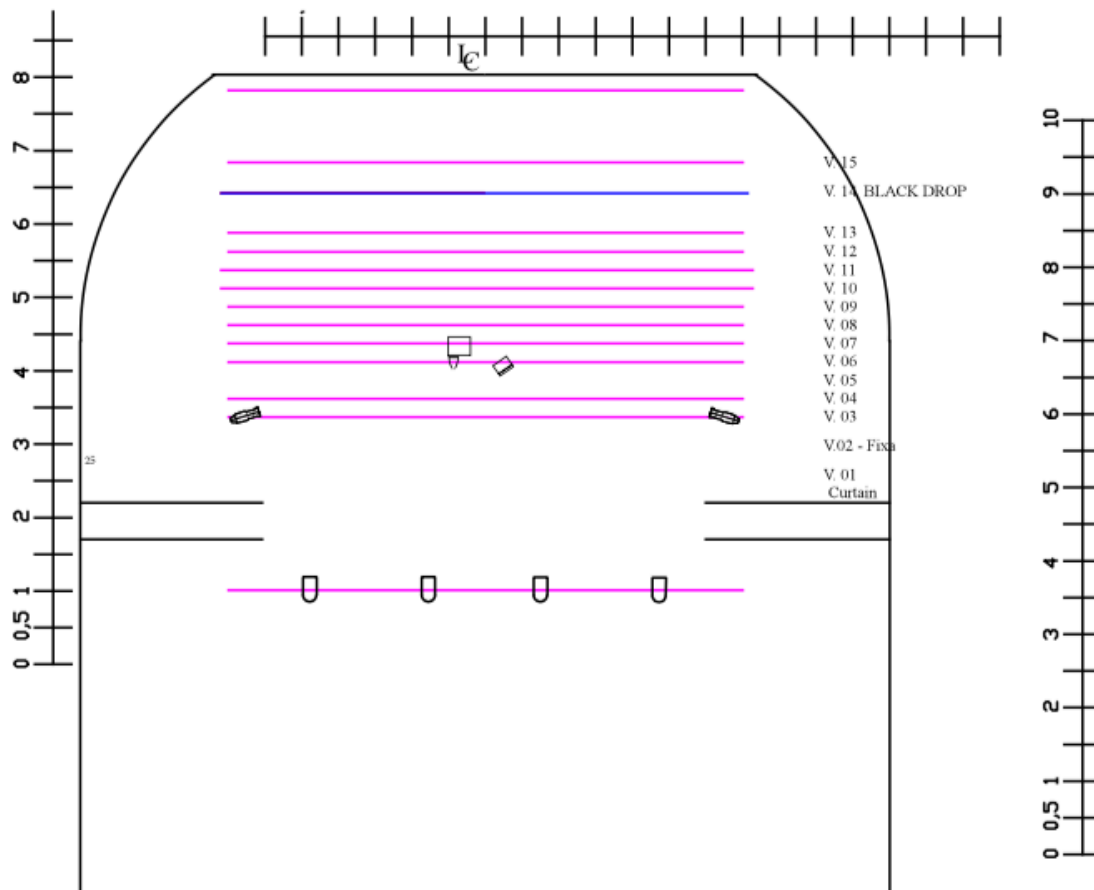

Teatro Voador Não Identificado Rider Técnico: Último Ancestral Comum

- 02 ETC 36°
- 01 PAR 38 – 120W/220V
- 04 PAR 64 #5 – 110V/1000W

Obs.: Todos os refletores estão sujeitos a adaptação

SOM

- 01 microfone
- 01 mesa de som (mínimo 4 canais)

EQUIPE

1. **03 pessoas (01 camarim)**
2. 01 ator/diretor
   - 01 iluminador/operador de luz
   - 01 produtora